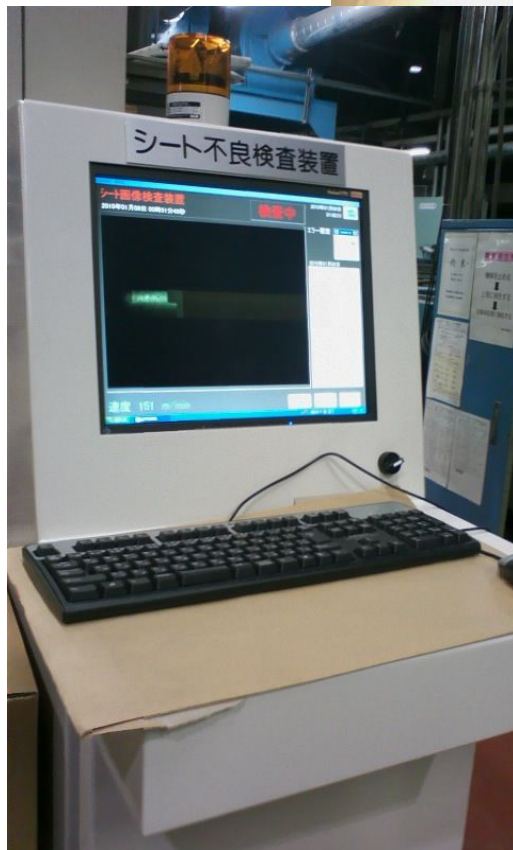

## コルゲータシート不良検査装置

全幅方向検査

- 1) 自動不良除去
- 2) 不良部データ保存、印刷機能