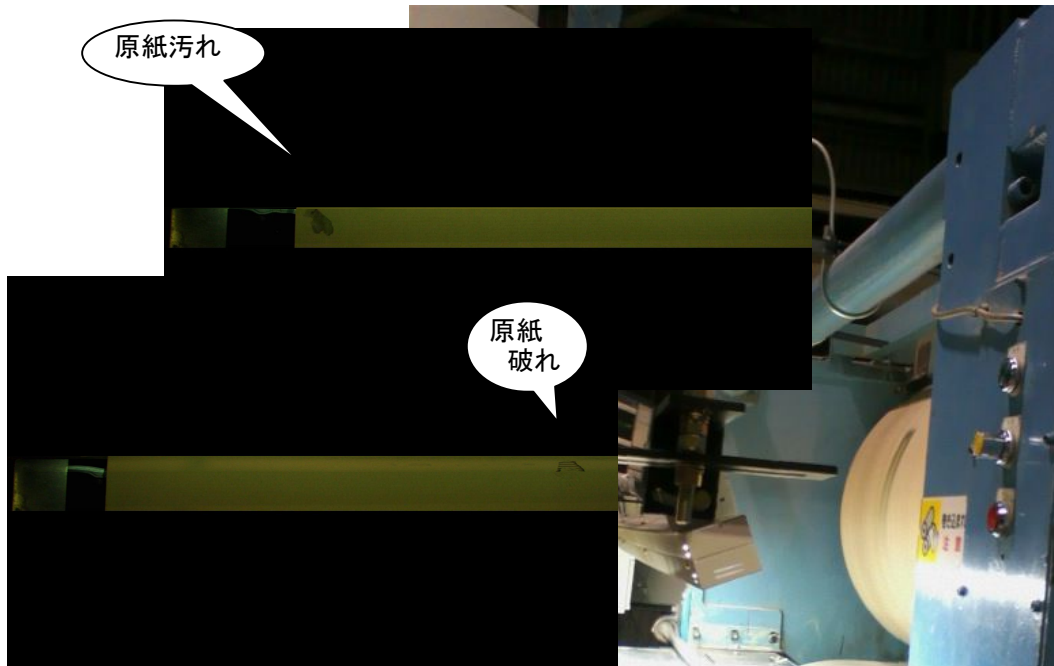

## コルゲータシート不良検査装置

全幅方向検査

- 1) 自動不良除去
- 2) 不良部データ保存、印刷機能